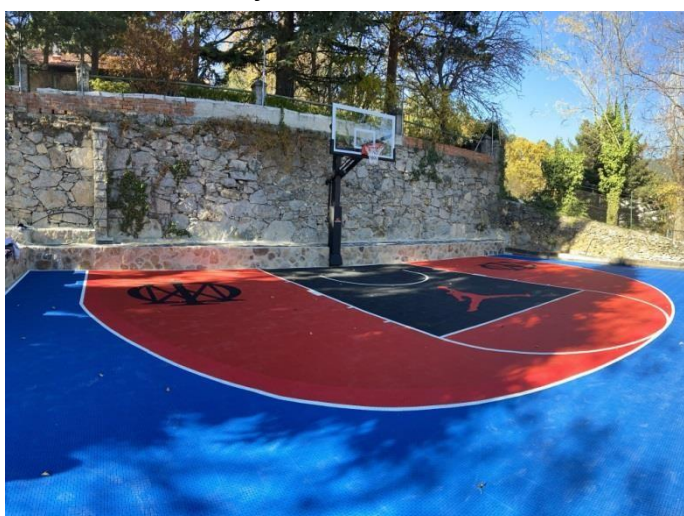

General - 60 m²

Soft Connection 165 m²

Soft Circles - 100 m²

General - 90 m²

Elite - 135 m²

Elite - 252 m² – Teljes 3x3 pálya

Soft Circles - 100 m²

General - 100 m²

Soft Connection - 45 m²

General - 150 m²

General - 23 m²

General - 25 m²

FONTOS:

A vonalak felfestése ingyenes, legalább 50 m² vásárlása esetén
Logot külön díj ellenében tudunk a pályára tenni