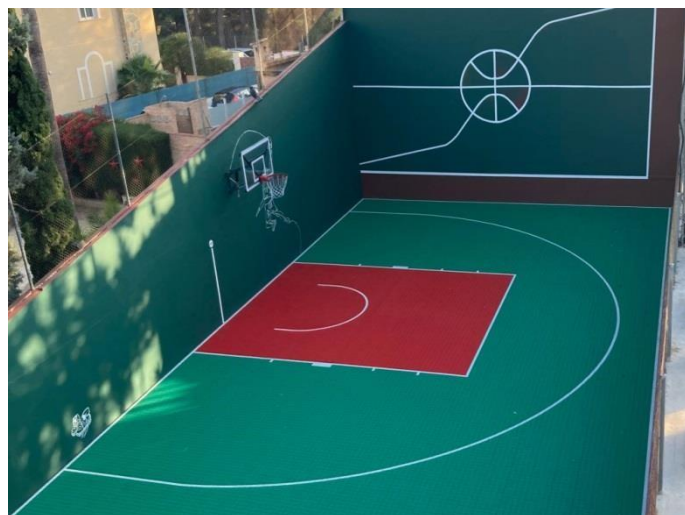

STARZ.HU KÜLTÉRI KOSÁRLABDA PÁLYÁK

| MODELL | TERMÉK KÉPE | MÉRETE | VÁLASZTHATÓ SZÍNEK | JELLEMZŐK |
|-----------------|-------------|-------------------------|--------------------|---|
| Soft Circles | | 34cm x 34cm x 1,58cm | | <p>Otthoni pályákhoz Gazdaságos kivitel 4 év garancia Élettartam több mint 10 év</p> |
| Soft Connection | | 40cm x 40cm x 1,58cm | | <p>Otthoni pályákhoz Zárórendszerrel rendelkezik 4 év garancia Élettartam több mint 10 év</p> |
| <p>General</p> | | 30,1cm x 30,1cm x 1,6cm | | <p>FIBA engedéllyel Nyilvános, profi és félprofi pályákra 4 év garancia Élettartam több mint 12 év</p> |
| <p>Elite</p> | | 25cm x 25cm x 2cm | | <p>Profi használatra FIBA engedéllyel, FIBA hivatalos nemzetközi pályája 6 év garancia Élettartam több mint 15 év</p> |

General - 60 m²

Soft Connection 165 m²

Soft Circles - 100 m²

General - 90 m²

Elite - 135 m²

Elite - 252 m² – Teljes 3x3 pálya

Soft Circles - 100 m²

General - 100 m²

Soft Connection - 45 m²

General - 150 m²

General - 23 m²

General - 25 m²

FONTOS:

A vonalak felfestése ingyenes, legalább 50 m² vásárlása esetén
Logot külön díj ellenében tudunk a pályára tenni